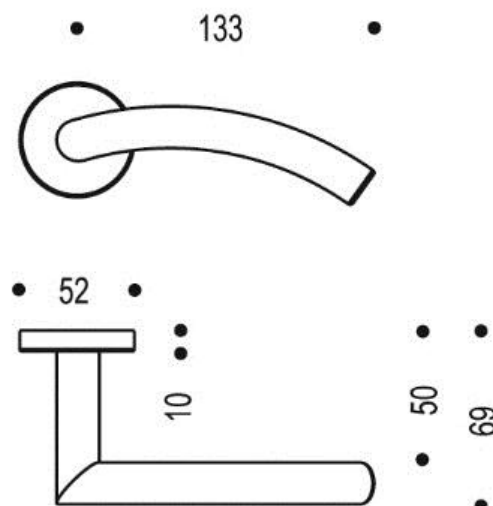

Fiche produit

Linux 494

Gamme :

- Version béquille sur rosace
- Perçages :
 - Aveugle
 - Bec de cane
 - Clé I
 - Clé L
 - Condamnation simple (option ergo)
 - Condamnation à voyant (option ergo)
 - Protection cylindre
- Finition :
 - Inox brossé

Descriptif technique :

- Béquille en acier inoxydable
- Ensemble monobloc : béquille et rosace solidarisées
- Sous-rosace métallique avec fixation par vis bouchon traversantes entraxe 38mm
- Ressort de rappel intégré
- Fixation invisible
- Carré de 7mm
- Vis de fixation M4